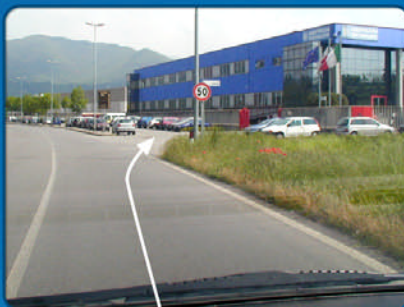

DE LA SORTIE ROVATO AUX ÉTABLISSEMENTS O.M.F.B.

WWW.OMFB.IT

A
Sortir à Rovato et prendre à gauche (rester sur la droite).

B
Continuer pendant 300 m environ.

C
Au carrefour giratoire, prendre la première route sur la droite en direction de Iseo et continuer pendant 4 km environ.

D
Tourner à droite tout de suite après le panneau indiquant la direction Passirano et continuer pendant 1,4 km environ.

E
Au carrefour, tourner à gauche.

F
Continuer pendant 1,4 km environ en suivant les indications pour Provaglio d'Iseo.

G
Au carrefour, rester sur la droite.

H
Continuer jusqu'à ce qu'on aperçoive un bâtiment bleu sur la droite. Entrer dans le parking et poursuivre le long de la façade de ce bâtiment.

I
Les établissements O.M.F.B. se trouvent tout de suite après.